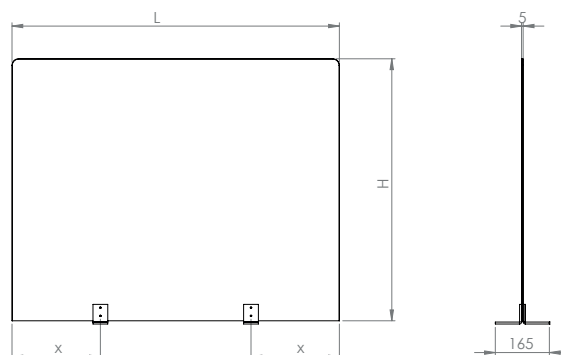

• SÉRIE BY PS - SÉPARATEURS POUR BUREAUX •

DESCRIPTION

Séparateurs de bureaux

- Plexiglass 5 mm
- Ultra transparent
- Autoportant - piètement aluminium
- 3 tailles disponibles

Les + produit :

- Grande modularité
- Protection latérale et vis à vis
- Espaces inter-bureau préservés (Imprimante partagée, écran...)
- Passage de câbles sous le plexi

DÉTAILS

BY PS

DIMENSIONS (mm)

Autoportant - piètement aluminium inclu

MODÈLE	N° ARTICLE	H (mm)	L (mm)	x (mm)	PRIX H.T. UNITAIRE	Conditionnement
BY PS 60.105	198-017	600	1050	150	150€	par 2
BY PS 80.80	198-015	800	800	150	140€	par 2
BY PS 80.100	198-016	800	1000	150	150€	par 2