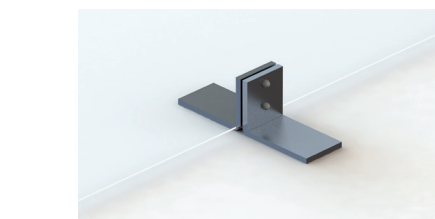

• SÉRIE BY PS - SÉPARATEURS POUR BUREAUX •

DESCRIPTION

Séparateurs de bureaux

- Plexiglass 5 mm
- Ultra transparent
- Autoportant - piètement aluminium
- 3 tailles disponibles

Les + produit :

- Grande modularité
- Protection latérale et vis à vis
- Espaces inter-bureau préservés (Imprimante partagée, écran...)
- Passage de câbles sous le plexi

DÉTAILS

BY PS

DIMENSIONS (mm)

Autoportant - piètement aluminium inclu

MODÈLE	N° ARTICLE	H (mm)	L (mm)	x (mm)	PRIX H.T. UNITAIRE	Conditionnement
BY PS 60.105	198-017	600	1050	150	150€	par 2
BY PS 80.80	198-015	800	800	150	140€	par 2
BY PS 80.100	198-016	800	1000	150	150€	par 2