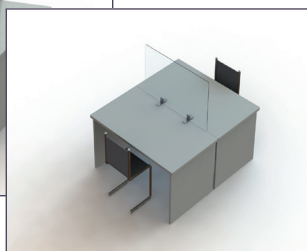

• SÉRIE BY PS - SÉPARATEURS POUR BUREAUX •

DESCRIPTION

Séparateurs de bureaux

- Plexiglass 5 mm
- Ultra transparent
- Autoportant - piètement aluminium
- 3 tailles disponibles

Les + produit :

- Grande modularité
- Protection latérale et vis à vis
- Espaces inter-bureau préservés (Imprimante partagée, écran...)
- Passage de câbles sous le plexi

DÉTAILS

BY PS

DIMENSIONS (mm)

Autoportant - piètement aluminium inclu

MODÈLE	N° ARTICLE	H (mm)	L (mm)	x (mm)	PRIX H.T. UNITAIRE	Conditionnement
BY PS 60.105	198-017	600	1050	150	150€	par 2
BY PS 80.80	198-015	800	800	150	140€	par 2
BY PS 80.100	198-016	800	1000	150	150€	par 2