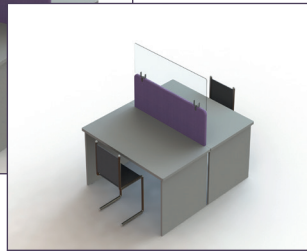

• SÉRIE BY PR - RÉHAUSSEUR POUR BUREAUX •

DESCRIPTION

Réhausseur pour bureaux avec saillie

- Plexiglass 5 mm
- Ultra transparent
- Fixations ajustables tous supports
- 3 tailles disponibles

Les + produit :

- Grande modularité
- Protection latérale et vis à vis
- Espaces inter-bureau préservés (Imprimante partagée, écran...)

DÉTAILS

BY PR

DIMENSIONS (mm)

Fixations ajustables (30 à 50 mm) incluses

MODÈLE	N° ARTICLE	H (mm)	L (mm)	PRIX H.T. UNITAIRE	Conditionnement
BY PR 35.80	198-012	350	800	110 €	par 2
BY PF 35.100	198-013	350	1000	116 €	par 2
BY PF 35.120	198-014	350	1200	124 €	par 2