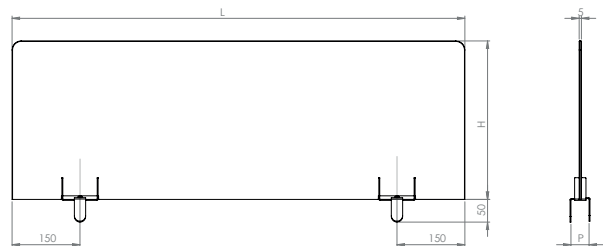

• SÉRIE BY PR - RÉHAUSSEUR POUR BUREAUX •

DESCRIPTION

Réhausseur pour bureaux avec saillie

- Plexiglass 5 mm
- Ultra transparent
- Fixations ajustables tous supports
- 3 tailles disponibles

Les + produit :

- Grande modularité
- Protection latérale et vis à vis
- Espaces inter-bureau préservés (Imprimante partagée, écran...)

DÉTAILS

BY PR

DIMENSIONS (mm)

Fixations ajustables (30 à 50 mm) incluses

MODÈLE	N° ARTICLE	H (mm)	L (mm)	PRIX H.T. UNITAIRE	Conditionnement
BY PR 35.80	198-012	350	800	110 €	par 2
BY PF 35.100	198-013	350	1000	116 €	par 2
BY PF 35.120	198-014	350	1200	124 €	par 2