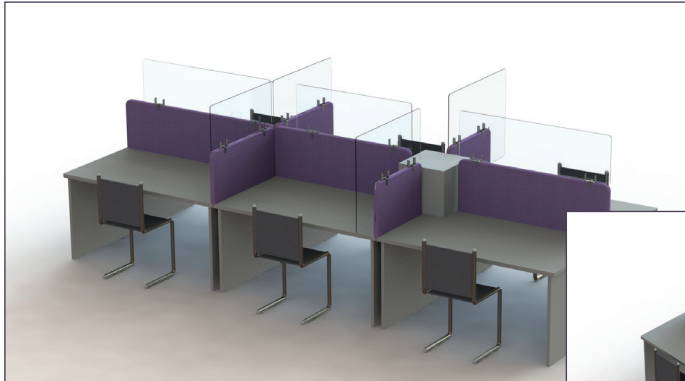

• SÉRIE BY PR - RÉHAUSSEUR POUR BUREAUX •

DESCRIPTION

Réhausseur pour bureaux avec saillie

- Plexiglass 5 mm
- Ultra transparent
- Fixations ajustables tous supports
- 3 tailles disponibles

Les + produit :

- Grande modularité
- Protection latérale et vis à vis
- Espaces inter-bureau préservés (Imprimante partagée, écran...)

DÉTAILS

BY PR

DIMENSIONS (mm)

Fixations ajustables (30 à 50 mm) incluses

MODÈLE	N° ARTICLE	H (mm)	L (mm)	PRIX H.T. UNITAIRE	Conditionnement
BY PR 35.80	198-012	350	800	110 €	par 2
BY PF 35.100	198-013	350	1000	116 €	par 2
BY PF 35.120	198-014	350	1200	124 €	par 2