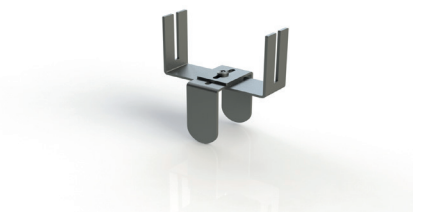

• SÉRIE BY PR - RÉHAUSSEUR POUR BUREAUX •

DESCRIPTION

Réhausseur pour bureaux avec saillie

- Plexiglass 5 mm
- Ultra transparent
- Fixations ajustables tous supports
- 3 tailles disponibles

Les + produit :

- Grande modularité
- Protection latérale et vis à vis
- Espaces inter-bureau préservés (Imprimante partagée, écran...)

DÉTAILS

BY PR

DIMENSIONS (mm)

Fixations ajustables (30 à 50 mm) incluses

MODÈLE	N° ARTICLE	H (mm)	L (mm)	PRIX H.T. UNITAIRE	Conditionnement
BY PR 35.80	198-012	350	800	110 €	par 2
BY PF 35.100	198-013	350	1000	116 €	par 2
BY PF 35.120	198-014	350	1200	124 €	par 2