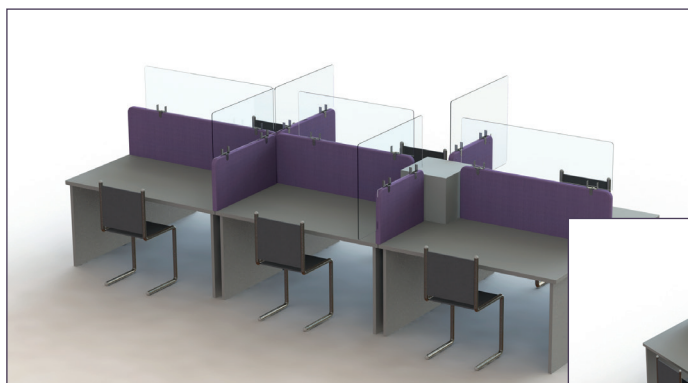

• SÉRIE BY PR - RÉHAUSSEUR POUR BUREAUX •

DESCRIPTION

Réhausseur pour bureaux avec saillie

- Plexiglass 5 mm
- Ultra transparent
- Fixations ajustables tous supports
- 3 tailles disponibles

Les + produit :

- Grande modularité
- Protection latérale et vis à vis
- Espaces inter-bureau préservés (Imprimante partagée, écran...)

DÉTAILS

BY PR

DIMENSIONS (mm)

Fixations ajustables (30 à 50 mm) incluses

MODÈLE	N° ARTICLE	H (mm)	L (mm)	PRIX H.T. UNITAIRE	Conditionnement
BY PR 35.80	198-012	350	800	140 CHF	par 2
BY PF 35.100	198-013	350	1000	150 CHF	par 2
BY PF 35.120	198-014	350	1200	160 CHF	par 2