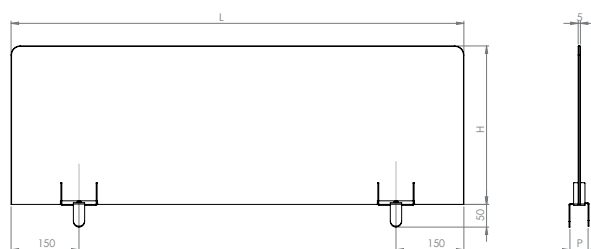

• SÉRIE BY PR - RÉHAUSSEUR POUR BUREAUX •

DESCRIPTION

Réhausseur pour bureaux avec saillie

- Plexiglass 5 mm
- Ultra transparent
- Fixations ajustables tous supports
- 3 tailles disponibles

Les + produit :

- Grande modularité
- Protection latérale et vis à vis
- Espaces inter-bureau préservés (Imprimante partagée, écran...)

DÉTAILS

BY PR

DIMENSIONS (mm)

Fixations ajustables (30 à 50 mm) incluses

MODÈLE	N° ARTICLE	H (mm)	L (mm)	PRIX H.T. UNITAIRE	Conditionnement
BY PR 35.80	198-012	350	800	140 CHF	par 2
BY PF 35.100	198-013	350	1000	150 CHF	par 2
BY PF 35.120	198-014	350	1200	160 CHF	par 2