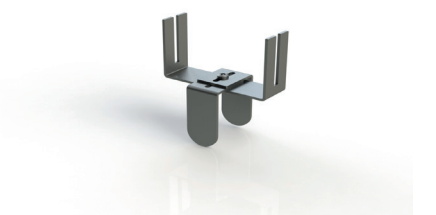

• SÉRIE BY PR - RÉHAUSSEUR POUR BUREAUX •

DESCRIPTION

Réhausseur pour bureaux avec saillie

- Plexiglass 5 mm
- Ultra transparent
- Fixations ajustables tous supports
- 3 tailles disponibles

Les + produit :

- Grande modularité
- Protection latérale et vis à vis
- Espaces inter-bureau préservés (Imprimante partagée, écran...)

DÉTAILS

BY PR

DIMENSIONS (mm)

Fixations ajustables (30 à 50 mm) incluses

MODÈLE	N° ARTICLE	H (mm)	L (mm)	PRIX H.T. UNITAIRE	Conditionnement
BY PR 35.80	198-012	350	800	140 CHF	par 2
BY PF 35.100	198-013	350	1000	150 CHF	par 2
BY PF 35.120	198-014	350	1200	160 CHF	par 2