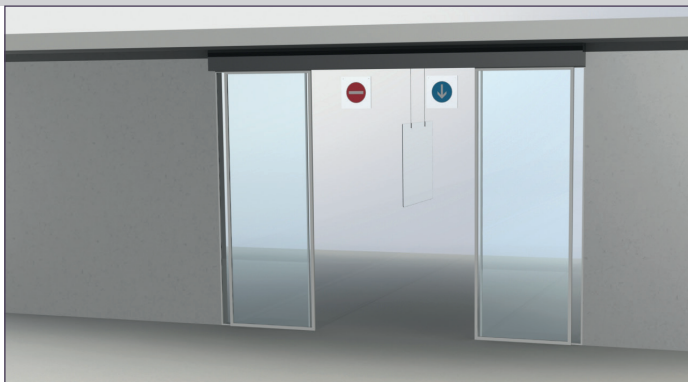

• SÉRIE BY PO - SIGNALISATION POUR VOIES DE CIRCULATIONS •

DESCRIPTION

Panneaux plexi

- Plexiglass de 10 mm
- Fixation murale ou sur filins
- 2 tailles disponibles
- Simple ou double face

Drapeaux LEDs

- Tous les drapeaux de la gamme LUMATEC

Les + produit :

- Design et sobriété
- Signalisation éclairée pour plus de lisibilité
- Tous montages possibles

DÉTAILS

BY PO

Ex. : A27 L6

DIMENSIONS (mm)

MODÈLE	N° ARTICLE	H (mm)	L (mm)	PRIX H.T. UNITAIRE	Conditionnement
BY PO 30.30	198-009	300	300	50€	unitaire
BY PO 15.30	198-010	150	300	54€	unitaire
DRAPEAUX LEDs			PRIX SUR DEMANDE		