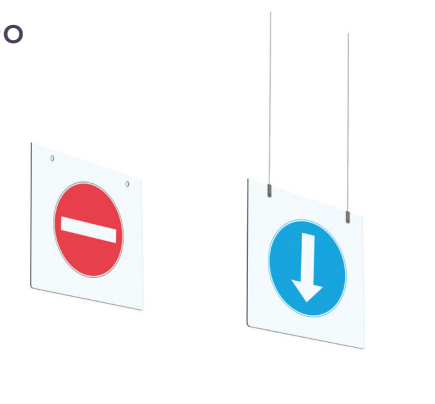

• SÉRIE BY PO - SIGNALISATION POUR VOIES DE CIRCULATIONS •

DESCRIPTION

Panneaux plexi

- Plexiglass de 10 mm
- Fixation murale ou sur filins
- 2 tailles disponibles
- Simple ou double face

Drapeaux LEDs

- Tous les drapeaux de la gamme LUMATEC

Les + produit :

- Design et sobriété
- Signalisation éclairée pour plus de lisibilité
- Tous montages possibles

DÉTAILS

BY PO

Ex. : A27 L6

DIMENSIONS (mm)

MODÈLE	N° ARTICLE	H (mm)	L (mm)	PRIX H.T. UNITAIRE	Conditionnement
BY PO 30.30	198-009	300	300	50€	unitaire
BY PO 15.30	198-010	150	300	54€	unitaire
DRAPEAUX LEDs			PRIX SUR DEMANDE		