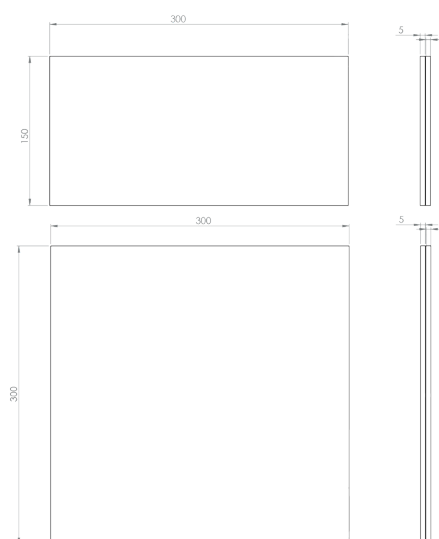

• SÉRIE BY PO - SIGNALISATION POUR VOIES DE CIRCULATIONS •

DESCRIPTION

Panneaux plexi

- Plexiglass de 10 mm
- Fixation murale ou sur filins
- 2 tailles disponibles
- Simple ou double face

Drapeaux LEDs

- Tous les drapeaux de la gamme LUMATEC

Les + produit :

- Design et sobriété
- Signalisation éclairée pour plus de lisibilité
- Tous montages possibles

DÉTAILS

BY PO

Ex. : A27 L6

DIMENSIONS (mm)

MODÈLE	N° ARTICLE	H (mm)	L (mm)	PRIX H.T. UNITAIRE	Conditionnement
BY PO 30.30	198-009	300	300	50€	unitaire
BY PO 15.30	198-010	150	300	54€	unitaire
DRAPEAUX LEDs			PRIX SUR DEMANDE		